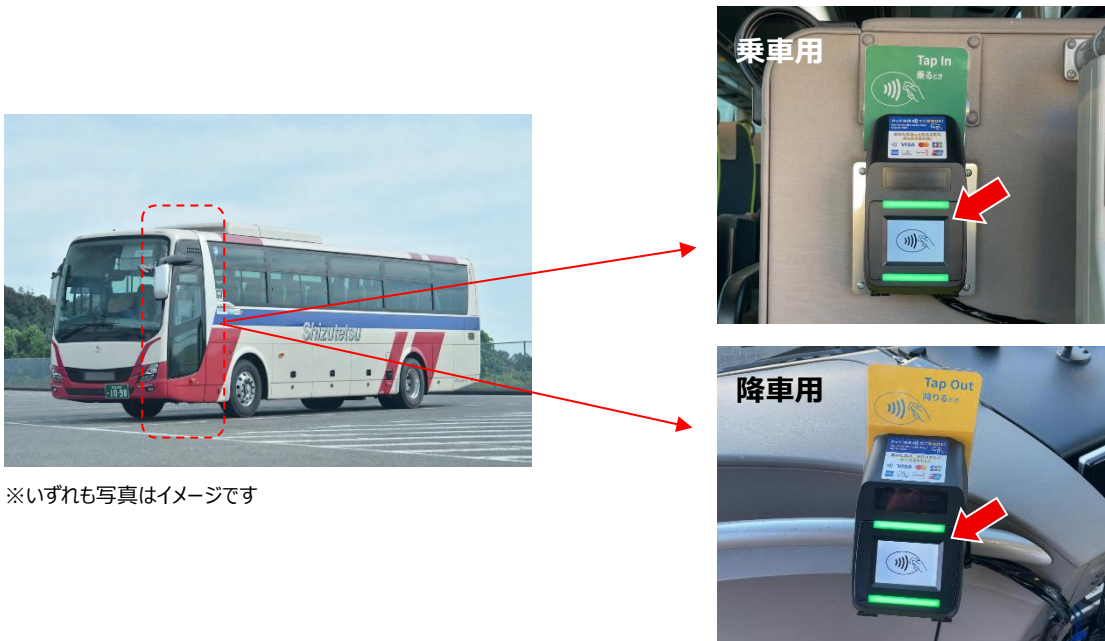

【概要】

■ 乗車方法

お手持ちのタッチ決済対応のカード（クレジット・デビット・プリペイド）や、カードが設定されたスマートフォン等を専用端末にタッチすることで、そのまま乗車（降車）いただけます。

- 静鉄電車（自動改札機に専用端末を設置いたします。）

※いずれも写真はイメージです

- 静鉄バス（バス出入口の右側に乗車専用端末、左側に降車専用端末を設置いたします。）

※いずれも写真はイメージです

■ 対象駅・路線