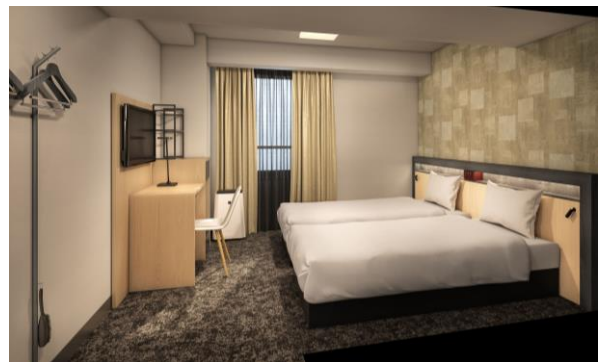

当ホテルは、大阪メトロ御堂筋線「本町駅」「心斎橋駅」にほど近く、ビジネス・観光エリアへのアクセスに便利なロケーションとなっております。2025年開催予定の「大阪万博」の会場までも好アクセスです。

フロア構成は、1階にロビー、フロント、朝食会場を配し、2階から11階を客室（全150室）としています。客室にはシモンズ社のオリジナルベッドや全室洗い場付のバスルームを採用しており、ビジネスのお客様に加え、レジャー・観光利用のお客様もくつろげる快適な空間を提供いたします。

特長 ①2駅4路線が徒歩圏内の好立地

大阪メトロ 本町駅から徒歩約6分、心斎橋駅から徒歩約7分

(本町駅:御堂筋線、中央線、四つ橋線 心斎橋駅:御堂筋線、長堀鶴見緑地線)

②全室トイレと分離した洗い場付の浴室

※ユニバーサルルーム除く

③グループやご家族連れのお客様にも幅広くご利用いただける20㎡を超える客室の設置

エントランスイメージ

客室イメージ